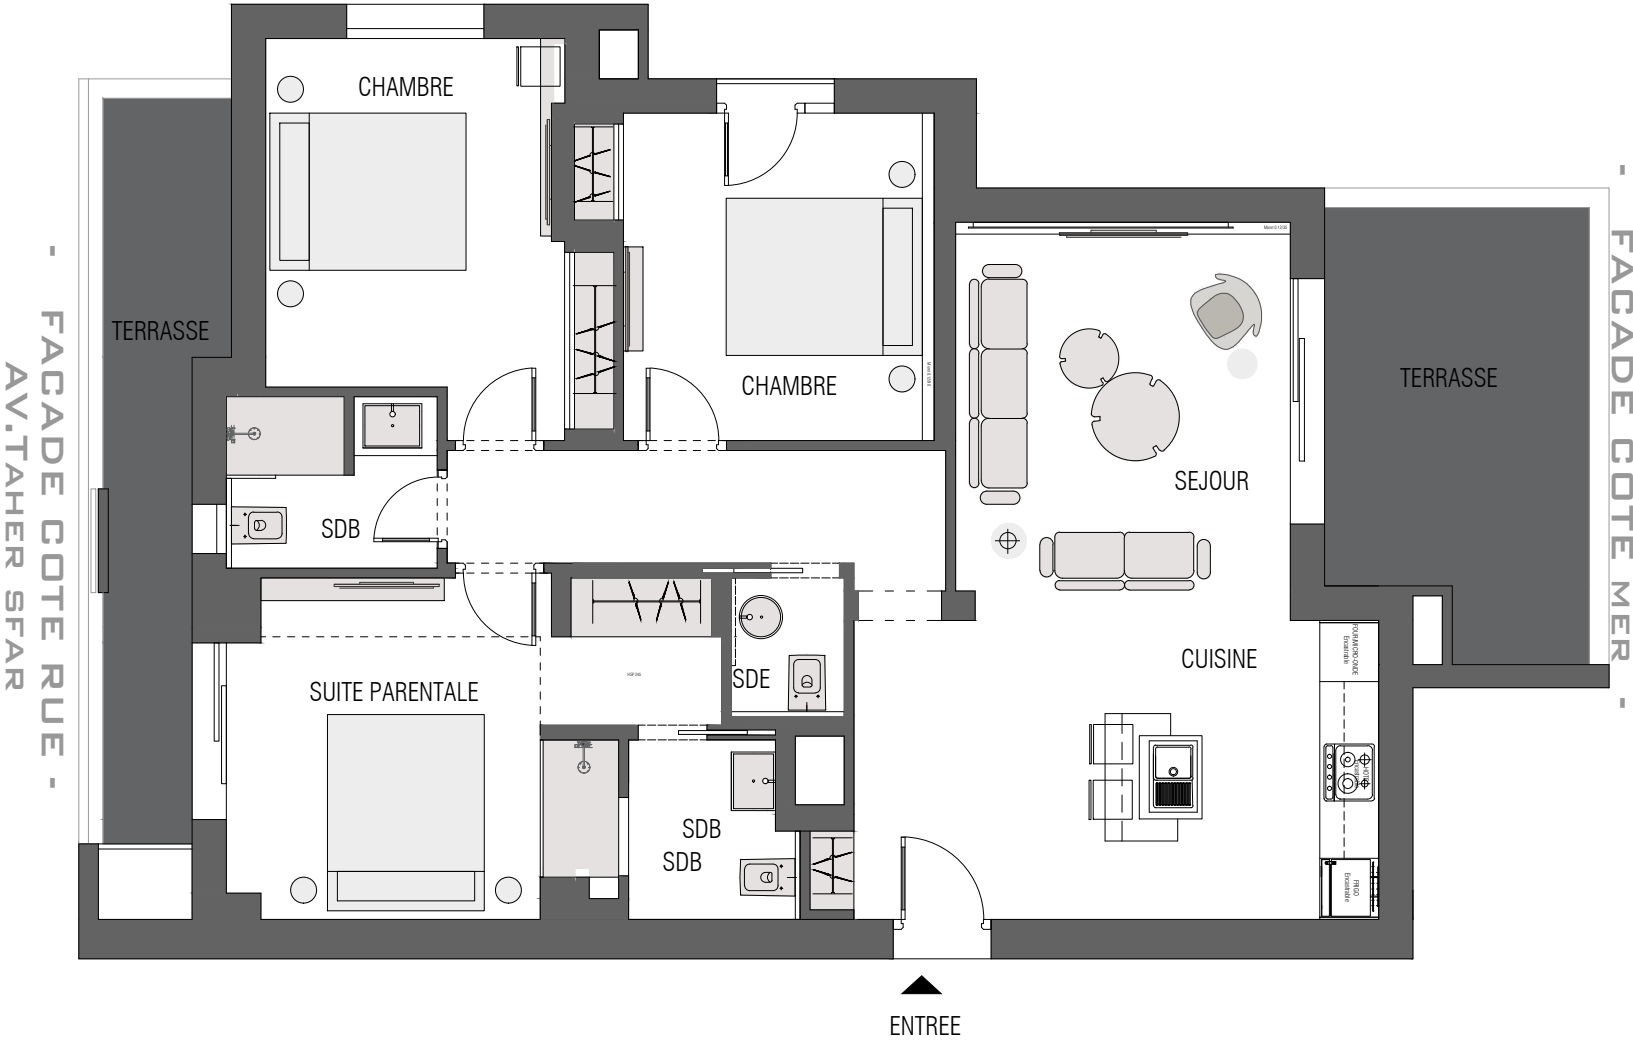

RESIDENCE TOPKAPI MAHDIA

Maitre d'ouvrage
Ste IMMOBILIERE LA MAISON BLANCHE

TEL +216 71 893 319 / +216 28 283 342 / +216 22 536 352
email : commercial@imbtunis.com

A.1.2

SURFACE APPROXIMATIVE 153 m²

NB : LES COTES INDIQUEES SUR
LES PLANS SONT A TITRE INDICATIF.