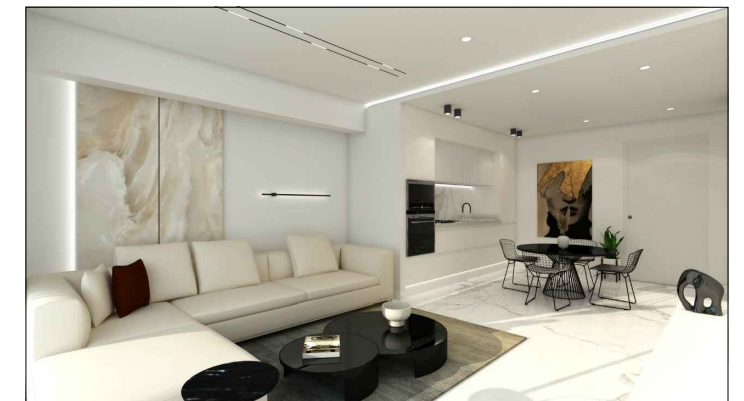

RESIDENCE TOPKAPI MAHDIA

Maitre d'ouvrage
Ste IMMOBILIERE LA MAISON BLANCHE

TEL +216 71 893 319 / +216 28 283 342 / +216 22 536 352

email : commercial@imbtunis.com

A.2.2

SURFACE APPROXIMATIVE 152 m²

ARTEMIS
ARCHITECTES