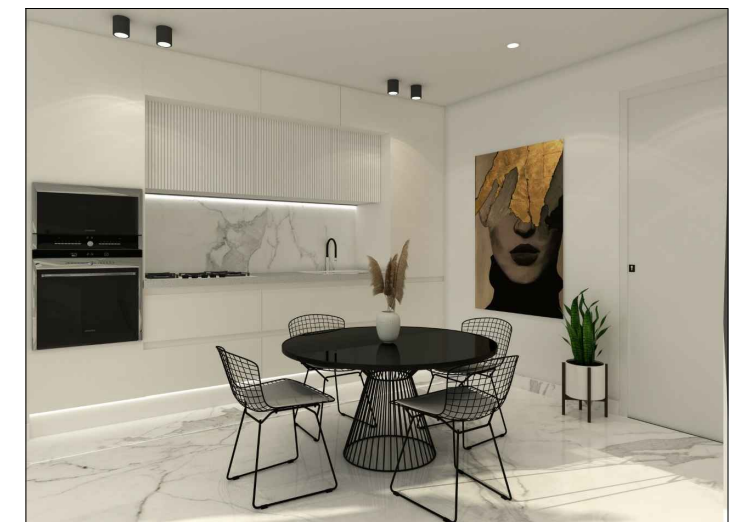

RESIDENCE TOPKAPI MAHDIA

Maitre d'ouvrage
Ste IMMOBILIERE LA MAISON BLANCHE

TEL +216 71 893 319 / +216 28 283 342 / +216 22 536 352

email : commercial@imbtunis.com

A.2.3

SURFACE APPROXIMATIVE 126 m²

ARTEMIS
ARCHITECTES