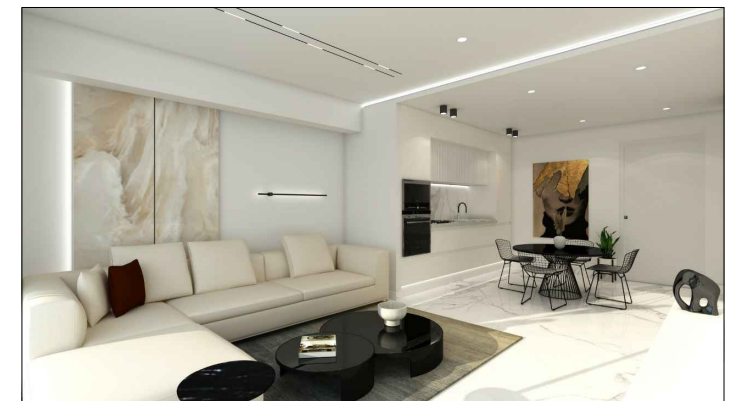

RESIDENCE TOPKAPI MAHDIA

Maitre d'ouvrage
Ste IMMOBILIERE LA MAISON BLANCHE

TEL +216 71 893 319 / +216 28 283 342 / +216 22 536 352

email : commercial@imbtunis.com

- FACADE COTE RUE -
AV.TAHER SFAR

A.2.4

SURFACE APPROXIMATIVE 90 m²