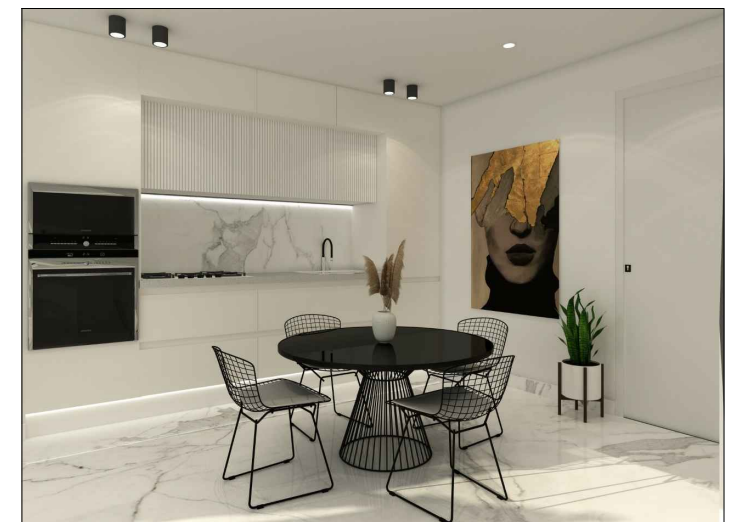

RESIDENCE TOPKAPI MAHDIA

Maitre d'ouvrage
Ste IMMOBILIERE LA MAISON BLANCHE

TEL +216 71 893 319 / +216 28 283 342 / +216 22 536 352

email : commercial@imbtunis.com

- FACADE COTE RUE -
AV.TAHER SFAR

A.2.4

SURFACE APPROXIMATIVE 90 m²