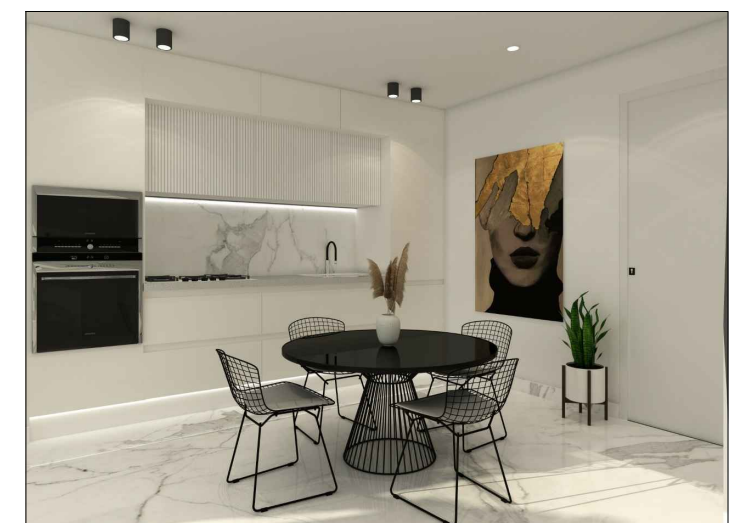

RESIDENCE TOPKAPI MAHDIA

Maitre d'ouvrage
Ste IMMOBILIERE LA MAISON BLANCHE

TEL +216 71 893 319 / +216 28 283 342 / +216 22 536 352

email : commercial@imbtunis.com

A.2.5

SURFACE APPROXIMATIVE 92 m²

ARTEMIS
ARCHITECTES