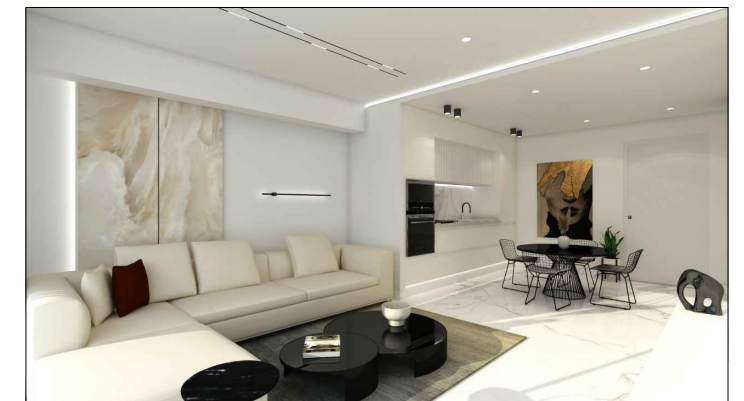

RESIDENCE TOPKAPI MAHDIA

Maitre d'ouvrage
Ste IMMOBILIERE LA MAISON BLANCHE

TEL +216 71 893 319 / +216 28 283 342 / +216 22 536 352

email : commercial@imbtunis.com

A.3.1

SURFACE APPROXIMATIVE 152 m²

NB : LES COTES INDIQUEES SUR
LES PLANS SONT A TITRE INDICATIF.