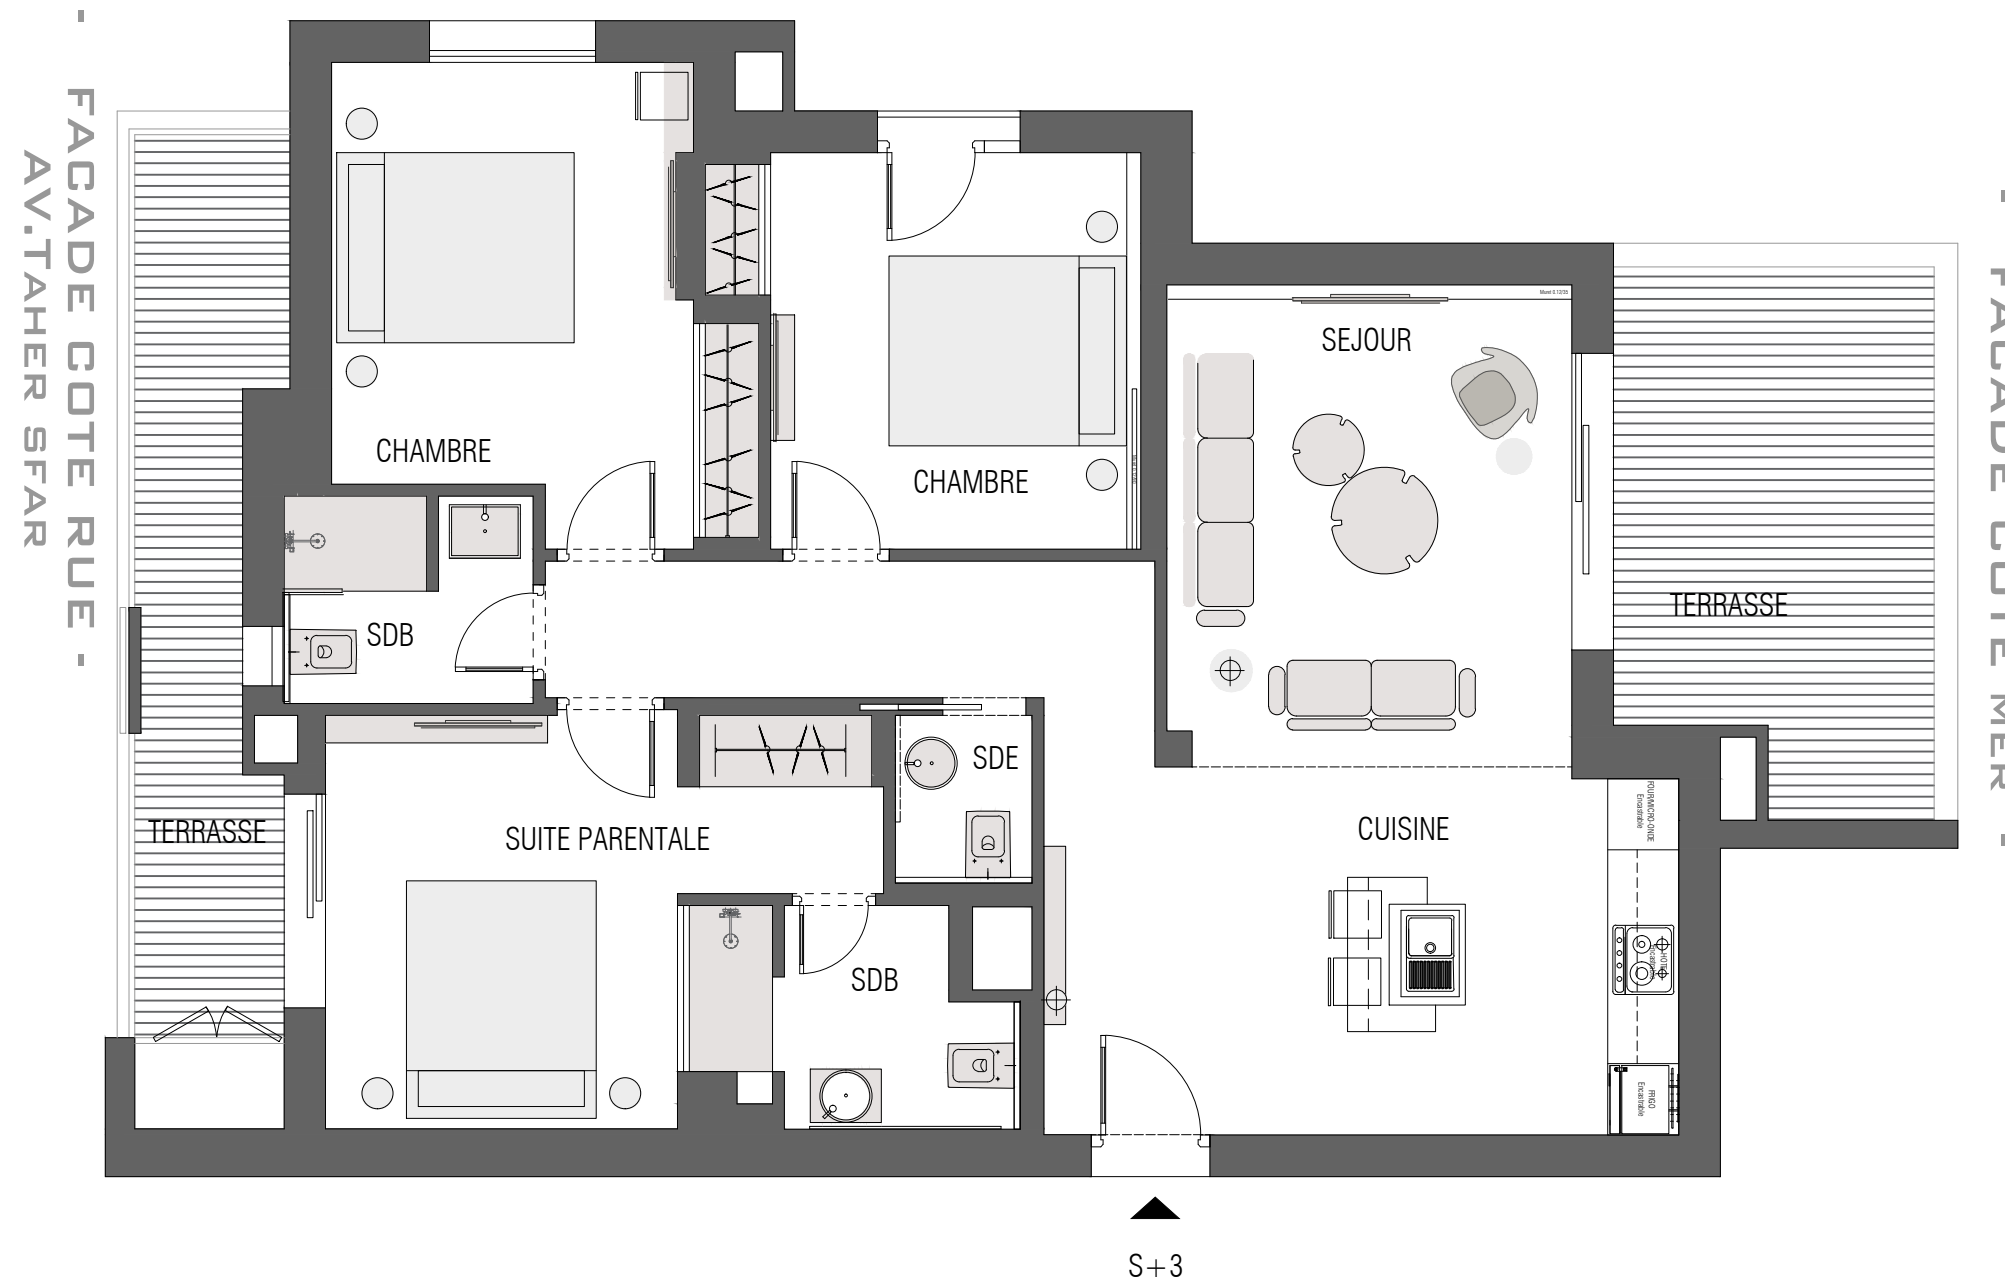

RESIDENCE TOPKAPI MAHDIA

Maitre d'ouvrage
Ste IMMOBILIERE LA MAISON BLANCHE

TEL +216 71 893 319 / +216 28 283 342 / +216 22 536 352

email : commercial@imbtunis.com

A.3.1

SURFACE APPROXIMATIVE 152 m²

NB : LES COTES INDIQUEES SUR
LES PLANS SONT A TITRE INDICATIF.