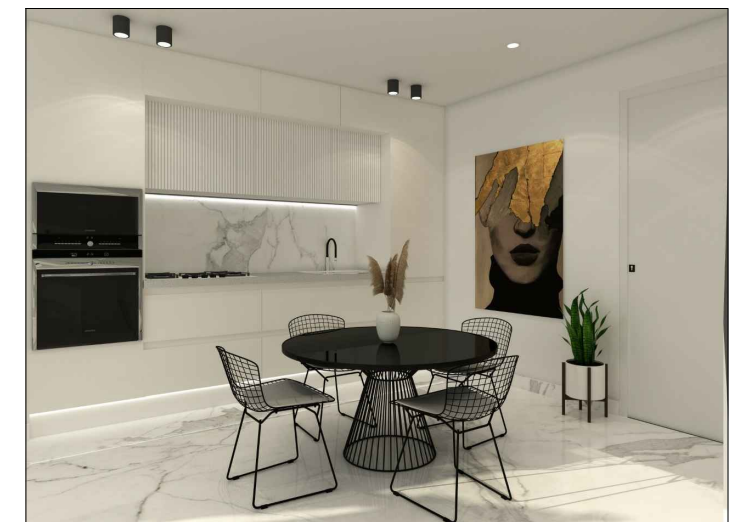

RESIDENCE TOPKAPI MAHDIA

Maitre d'ouvrage
Ste IMMOBILIERE LA MAISON BLANCHE

TEL +216 71 893 319 / +216 28 283 342 / +216 22 536 352

email : commercial@imbtunis.com

A.3.1

SURFACE APPROXIMATIVE 152 m²

NB : LES COTES INDIQUEES SUR
LES PLANS SONT A TITRE INDICATIF.