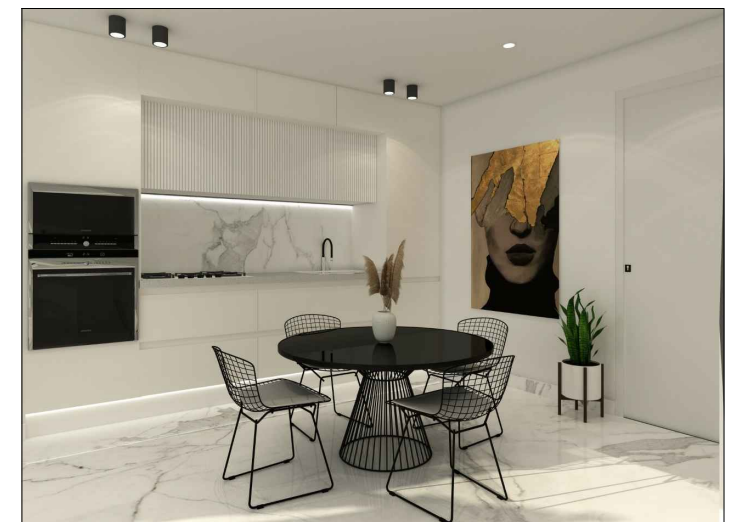

RESIDENCE TOPKAPI MAHDIA

Maitre d'ouvrage
Ste IMMOBILIERE LA MAISON BLANCHE

TEL +216 71 893 319 / +216 28 283 342 / +216 22 536 352

email : commercial@imbtunis.com

- FACADE COTE RUE -
AV.TAHER SFAR

A.3.2

SURFACE APPROXIMATIVE 91 m²