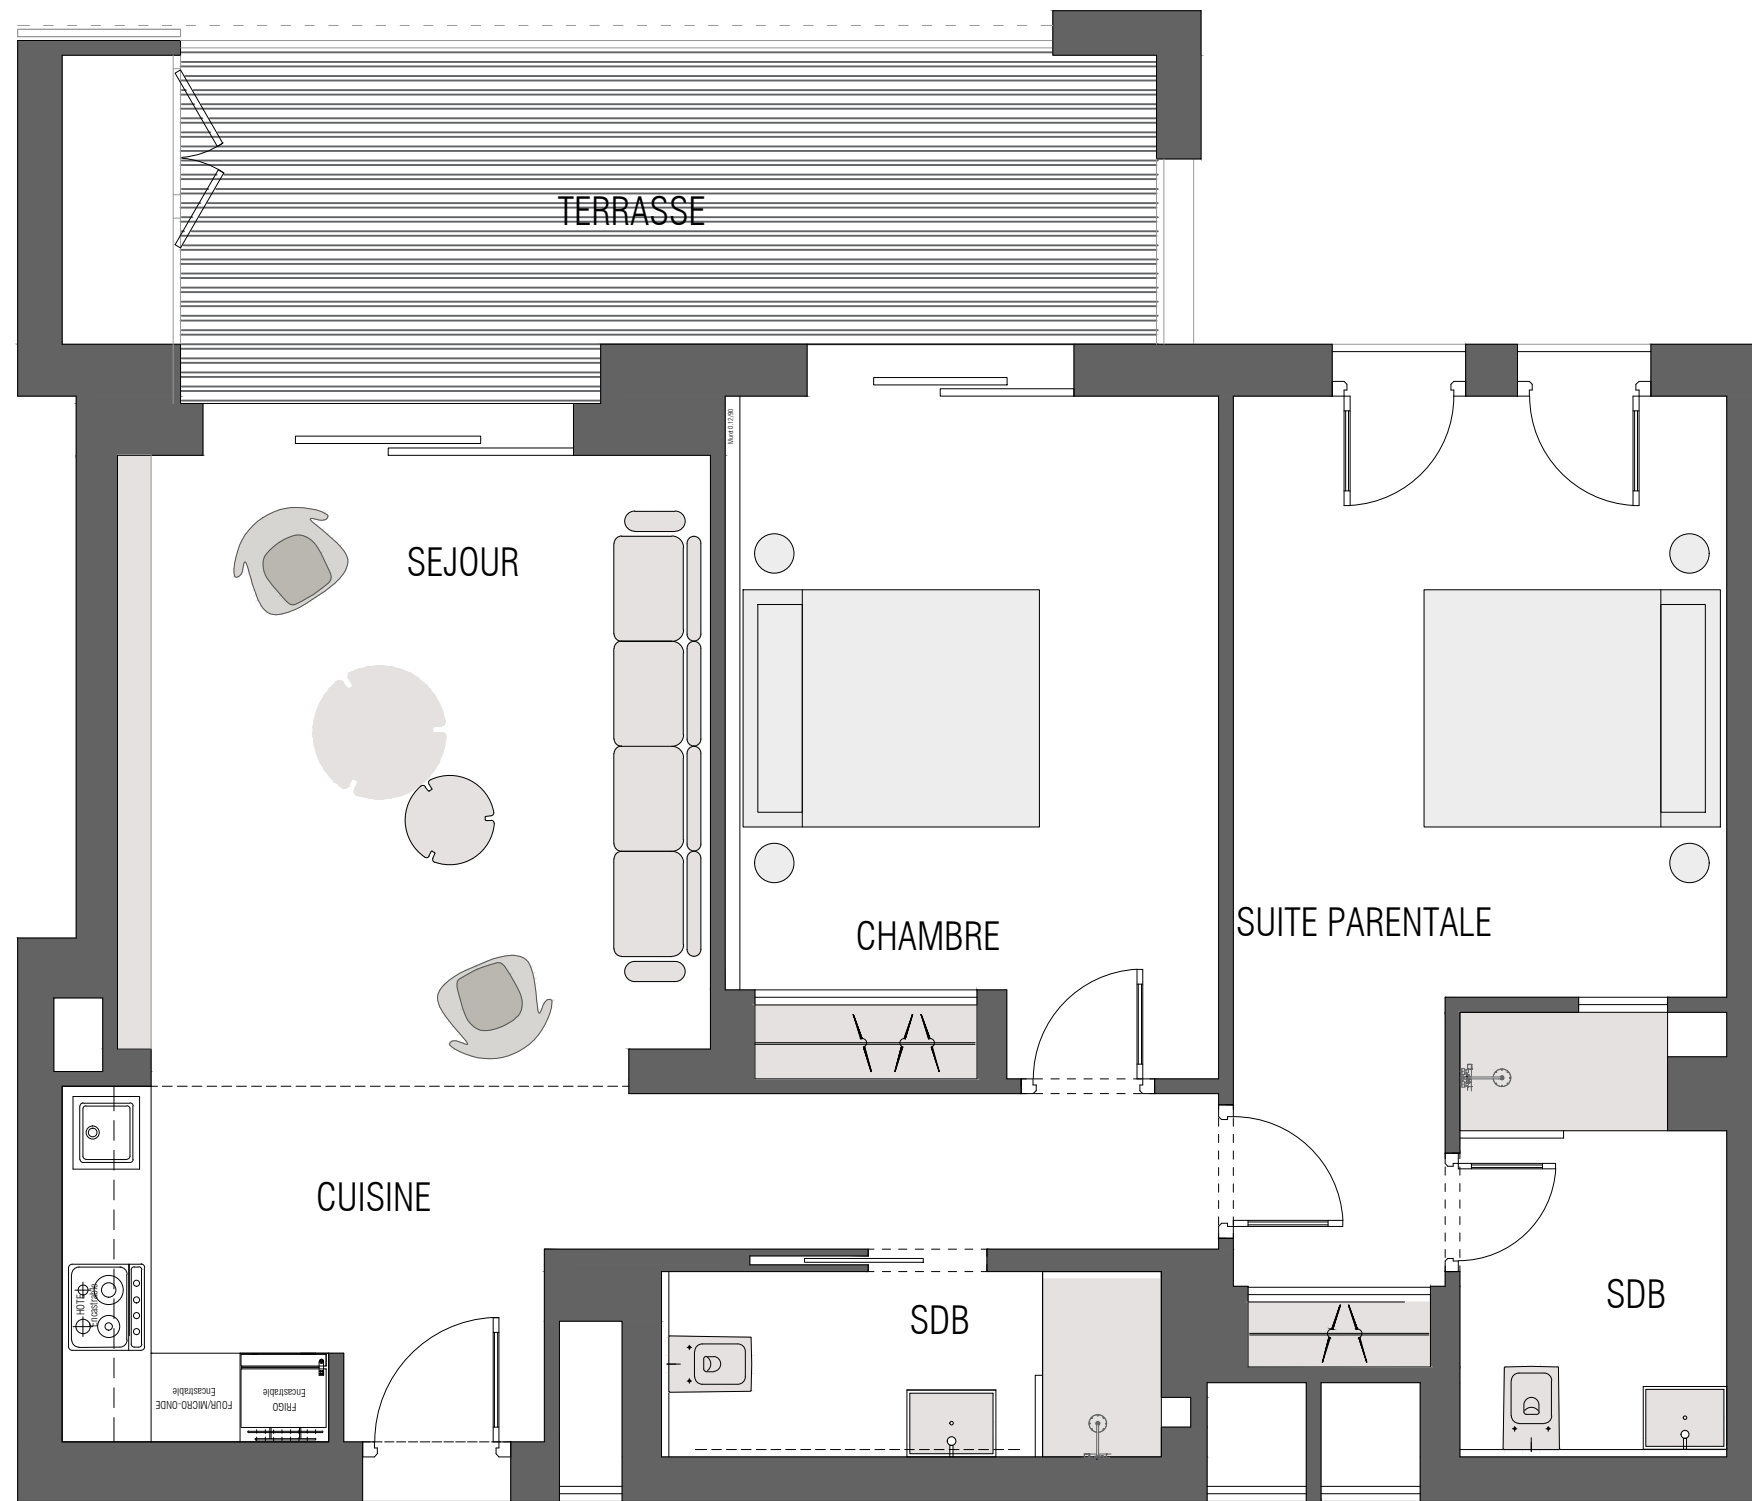

RESIDENCE TOPKAPI MAHDIA

Maitre d'ouvrage
Ste IMMOBILIERE LA MAISON BLANCHE

TEL +216 71 893 319 / +216 28 283 342 / +216 22 536 352

email : commercial@imbtunis.com

- FACADE COTE RUE -
AV.TAHER SFAR

S+2