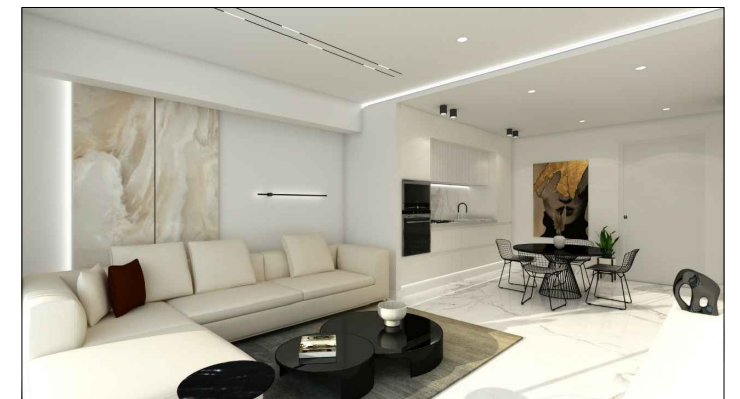

RESIDENCE TOPKAPI MAHDIA

Maitre d'ouvrage
Ste IMMOBILIERE LA MAISON BLANCHE

TEL +216 71 893 319 / +216 28 283 342 / +216 22 536 352

email : commercial@imbtunis.com

A.3.4

SURFACE APPROXIMATIVE 162 m²

ARTEMIS
ARCHITECTES