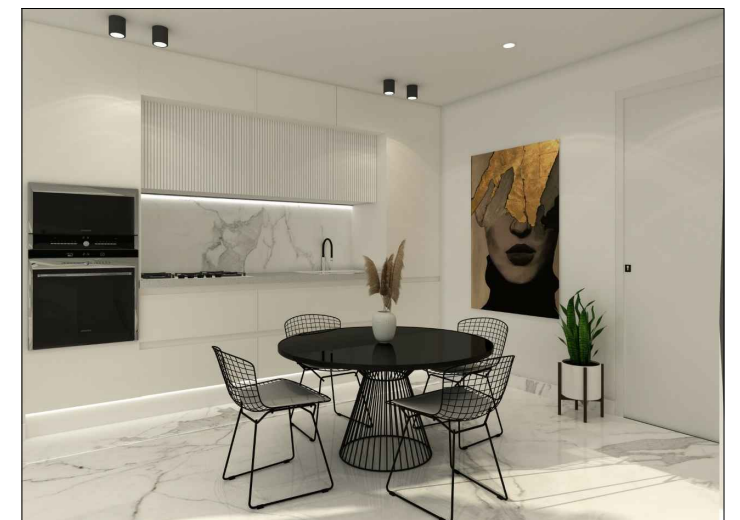

RESIDENCE TOPKAPI MAHDIA

Maitre d'ouvrage
Ste IMMOBILIERE LA MAISON BLANCHE

TEL +216 71 893 319 / +216 28 283 342 / +216 22 536 352

email : commercial@imbtunis.com

A.3.4

SURFACE APPROXIMATIVE 162 m²

ARTEMIS
ARCHITECTES