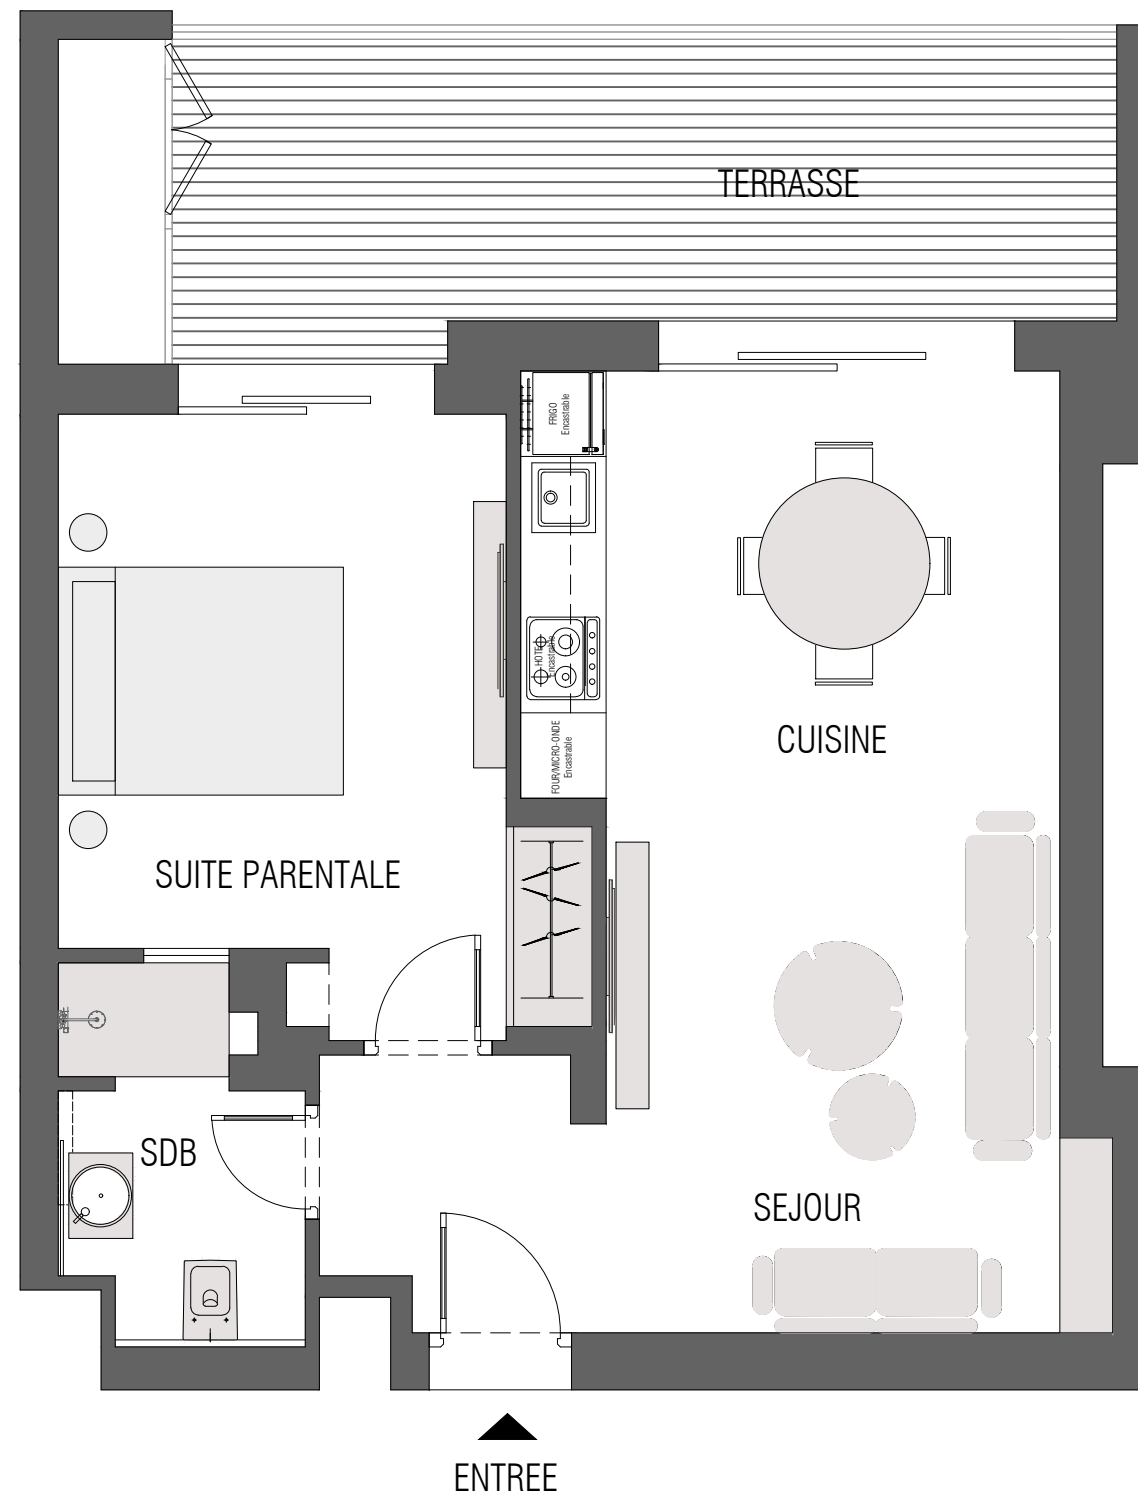

RESIDENCE TOPKAPI MAHDIA

Maitre d'ouvrage
Ste IMMOBILIERE LA MAISON BLANCHE

TEL +216 71 893 319 / +216 28 283 342 / +216 22 536 352

email : commercial@imbtunis.com

- FAÇADE COTE MER -

A.3.6

SURFACE APPROXIMATIVE 92 m²

Nom et prénom :

Lu et approuvé :

ARTEMIS
ARCHITECTES

NB : LES COTES INDIQUEES SUR
LES PLANS SONT A TITRE INDICATIF.