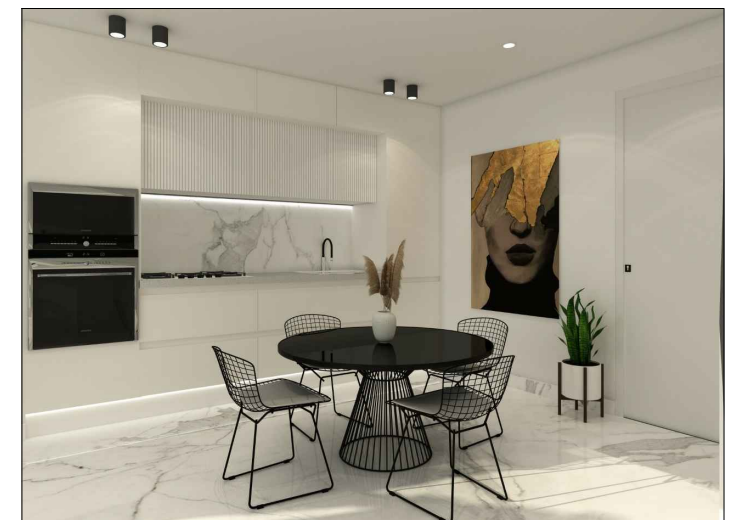

RESIDENCE TOPKAPI MAHDIA

Maitre d'ouvrage
Ste IMMOBILIERE LA MAISON BLANCHE

TEL +216 71 893 319 / +216 28 283 342 / +216 22 536 352

email : commercial@imbtunis.com

- FACADE COTE RUE -
AV.TAHER SFAR

A.4.3

SURFACE APPROXIMATIVE 126 m²