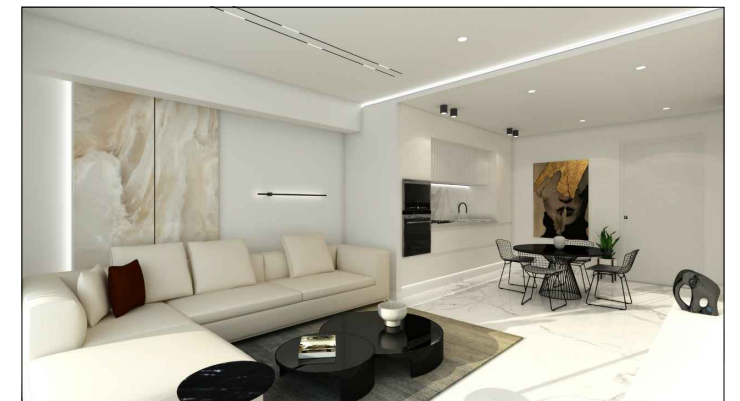

# RESIDENCE TOPKAPI MAHDIA

Maitre d'ouvrage  
Ste IMMOBILIERE LA MAISON BLANCHE

TEL +216 71 893 319 / +216 28 283 342 / +216 22 536 352

email : commercial@imbtunis.com

- FACADE COTE MER -

A.4.5

SURFACE APPROXIMATIVE 86 m<sup>2</sup>