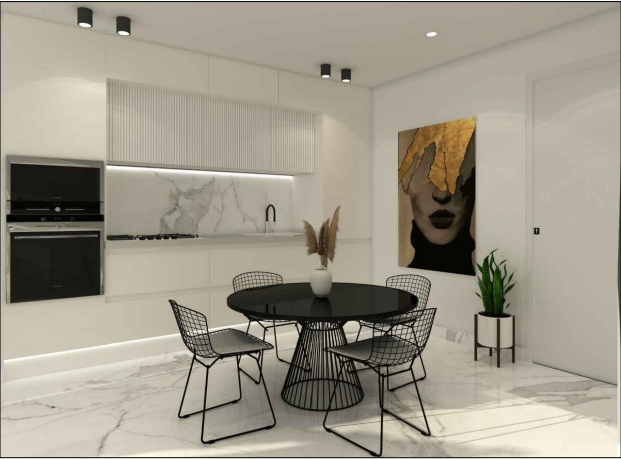

RESIDENCE TOPKAPI MAHDIA

Maitre d'ouvrage
Ste IMMOBILIERE LA MAISON BLANCHE

TEL +216 71 893 319 / +216 28 283 342 / +216 22 536 352
email : commercial@imbtunis.com

- FACADE COTE RUE -
AV.TAHER SFAR

B.1.3

SURFACE APPROXIMATIVE 95 m²