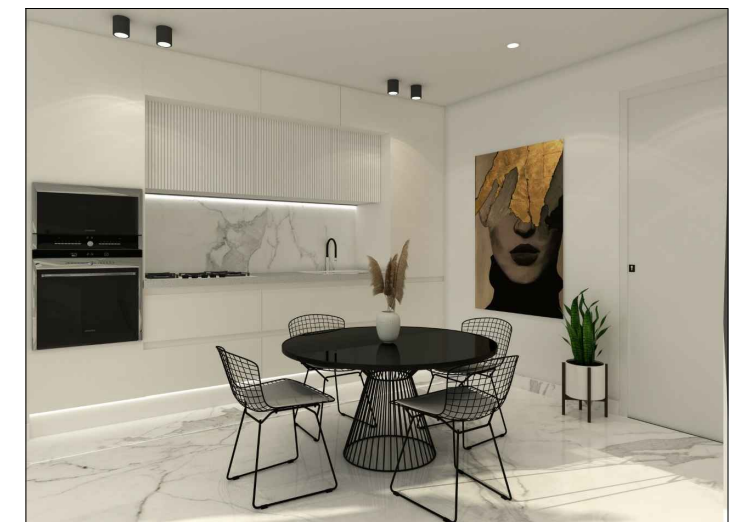

RESIDENCE TOPKAPI MAHDIA

Maitre d'ouvrage
Ste IMMOBILIERE LA MAISON BLANCHE

TEL +216 71 893 319 / +216 28 283 342 / +216 22 536 352

email : commercial@imbtunis.com

B.2.1

SURFACE APPROXIMATIVE 96 m²

ARTEMIS
ARCHITECTES