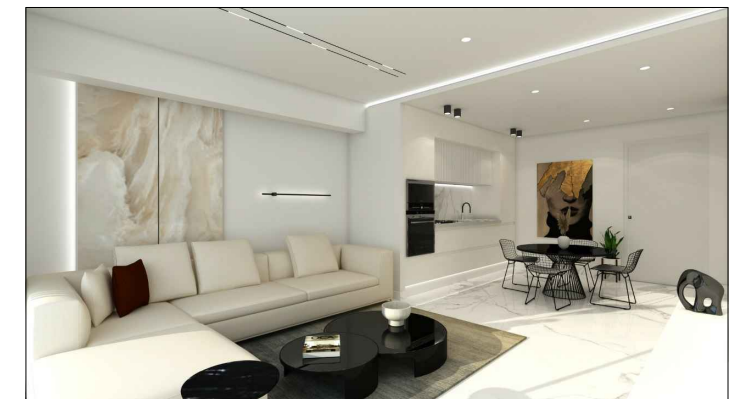

RESIDENCE TOPKAPI MAHDIA

Maitre d'ouvrage
Ste IMMOBILIERE LA MAISON BLANCHE

TEL +216 71 893 319 / +216 28 283 342 / +216 22 536 352

email : commercial@imbtunis.com

- FACADE COTE RUE -
AV.TAHER SFAR

B.2.2

SURFACE APPROXIMATIVE 90 m²