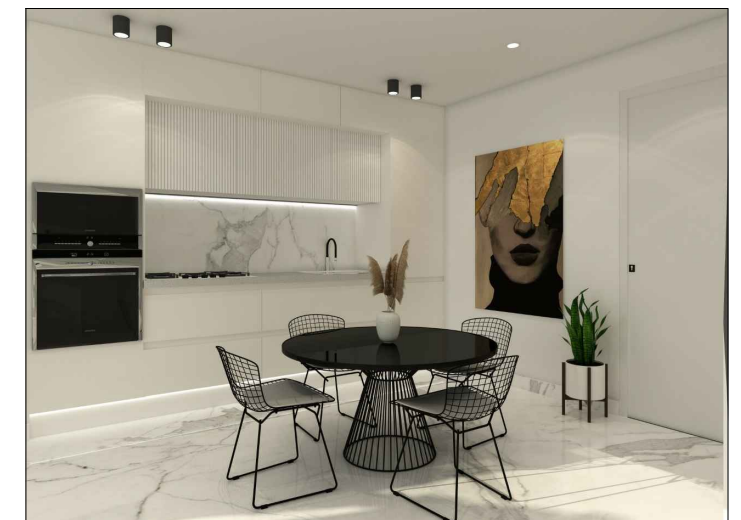

RESIDENCE TOPKAPI MAHDIA

Maitre d'ouvrage
Ste IMMOBILIERE LA MAISON BLANCHE

TEL +216 71 893 319 / +216 28 283 342 / +216 22 536 352

email : commercial@imbtunis.com

- FACADE COTE RUE -
AV.TAHER SFAR

B.2.2

SURFACE APPROXIMATIVE 90 m²