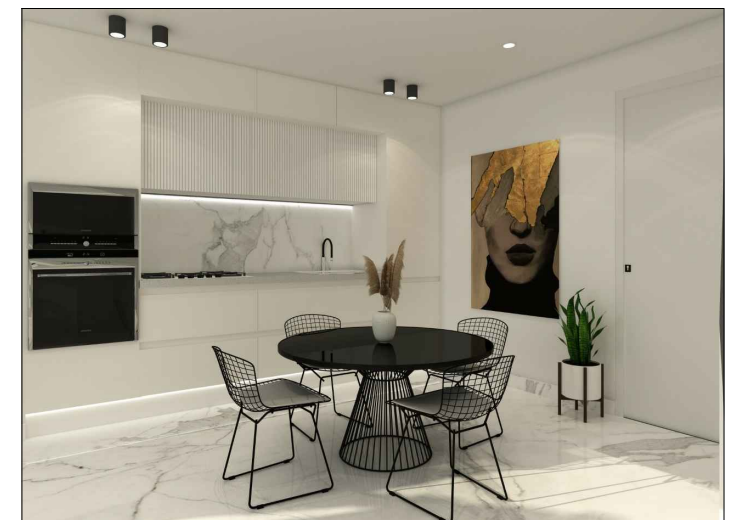

RESIDENCE TOPKAPI MAHDIA

Maitre d'ouvrage
Ste IMMOBILIERE LA MAISON BLANCHE

TEL +216 71 893 319 / +216 28 283 342 / +216 22 536 352

email : commercial@imbtunis.com

- FACADE COTE RUE -
AV.TAHER SFAR

B.3.2

SURFACE APPROXIMATIVE 91 m²