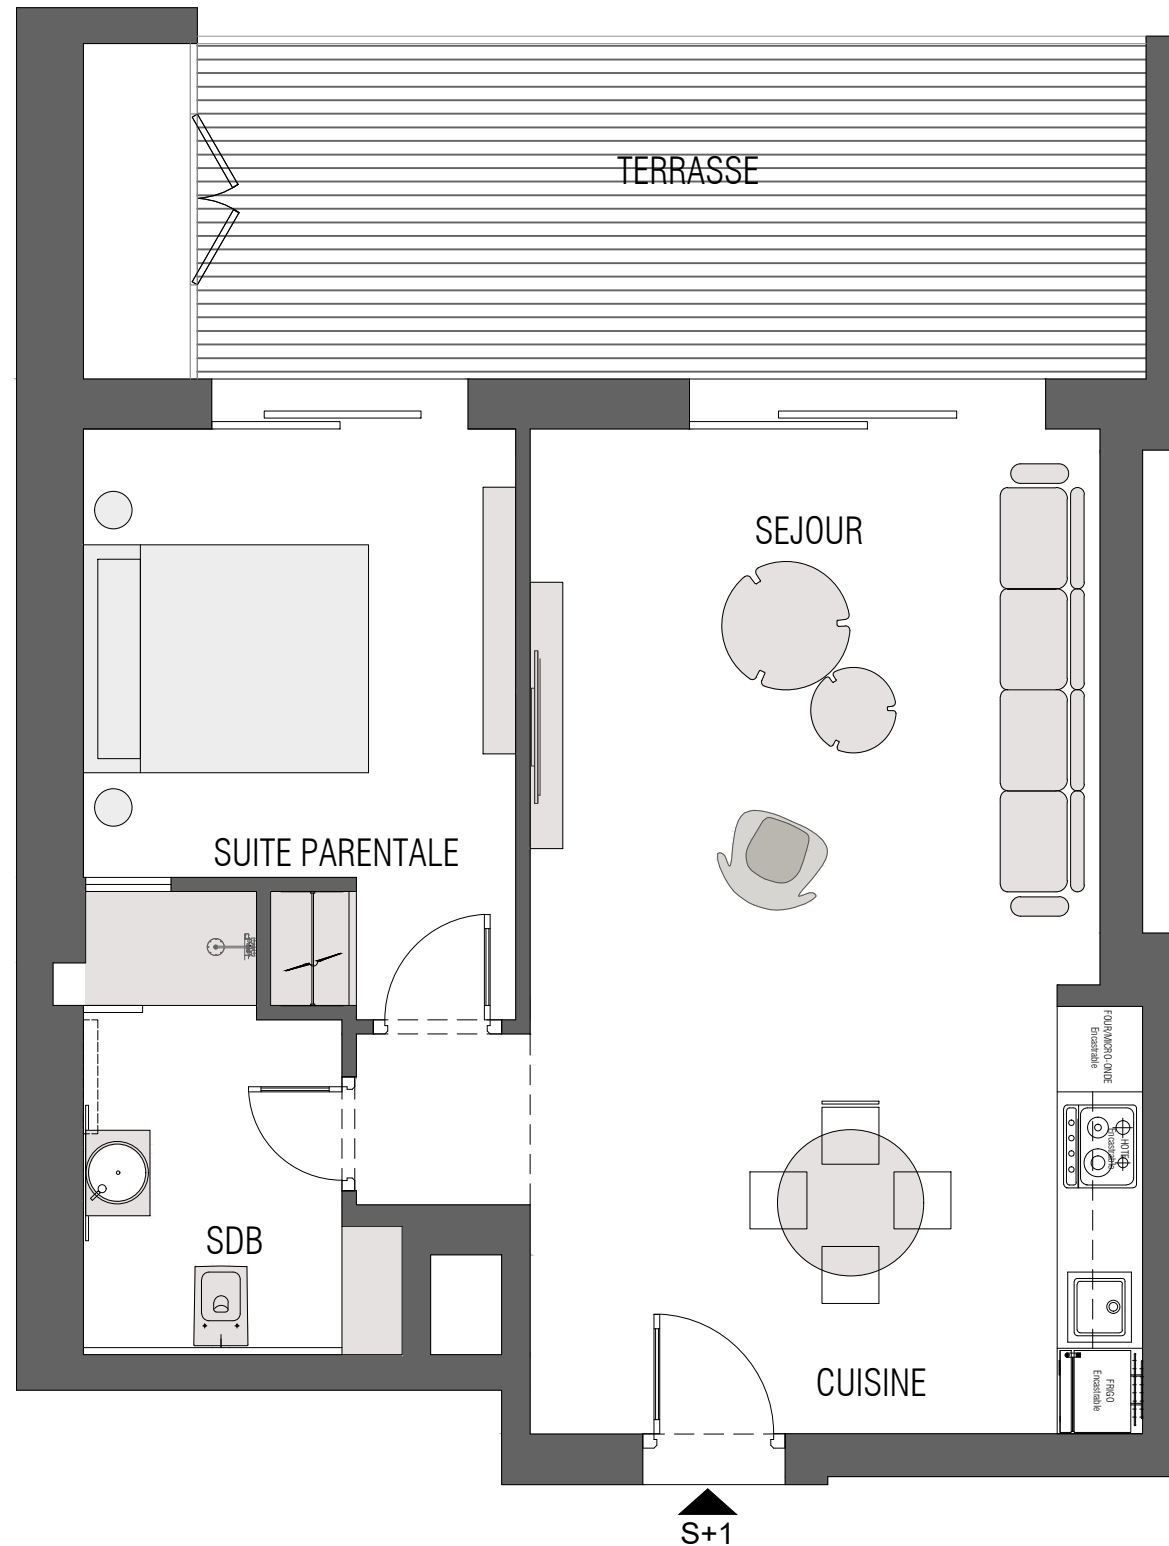

RESIDENCE TOPKAPI MAHDIA

Maitre d'ouvrage
Ste IMMOBILIERE LA MAISON BLANCHE

TEL +216 71 893 319 / +216 28 283 342 / +216 22 536 352

email : commercial@imbtunis.com

- FACADE COTE RUE -
AV.TAHER SFAR

B.3.3

SURFACE APPROXIMATIVE 93 m²

Nom et prénom :

Lu et approuvé :

ARTEMIS
ARCHITECTES

NB : LES COTES INDIQUEES SUR
LES PLANS SONT A TITRE INDICATIF.