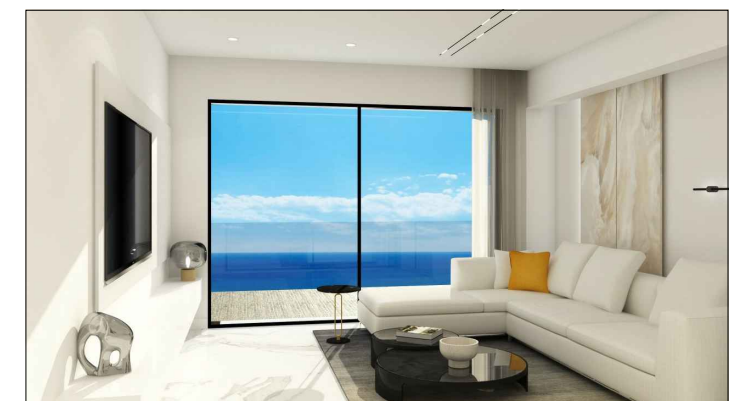

RESIDENCE TOPKAPI MAHDIA

Maitre d'ouvrage
Ste IMMOBILIERE LA MAISON BLANCHE

TEL +216 71 893 319 / +216 28 283 342 / +216 22 536 352

email : commercial@imbtunis.com

- FACADE COTE MER -

B.3.4

SURFACE APPROXIMATIVE 143 m²