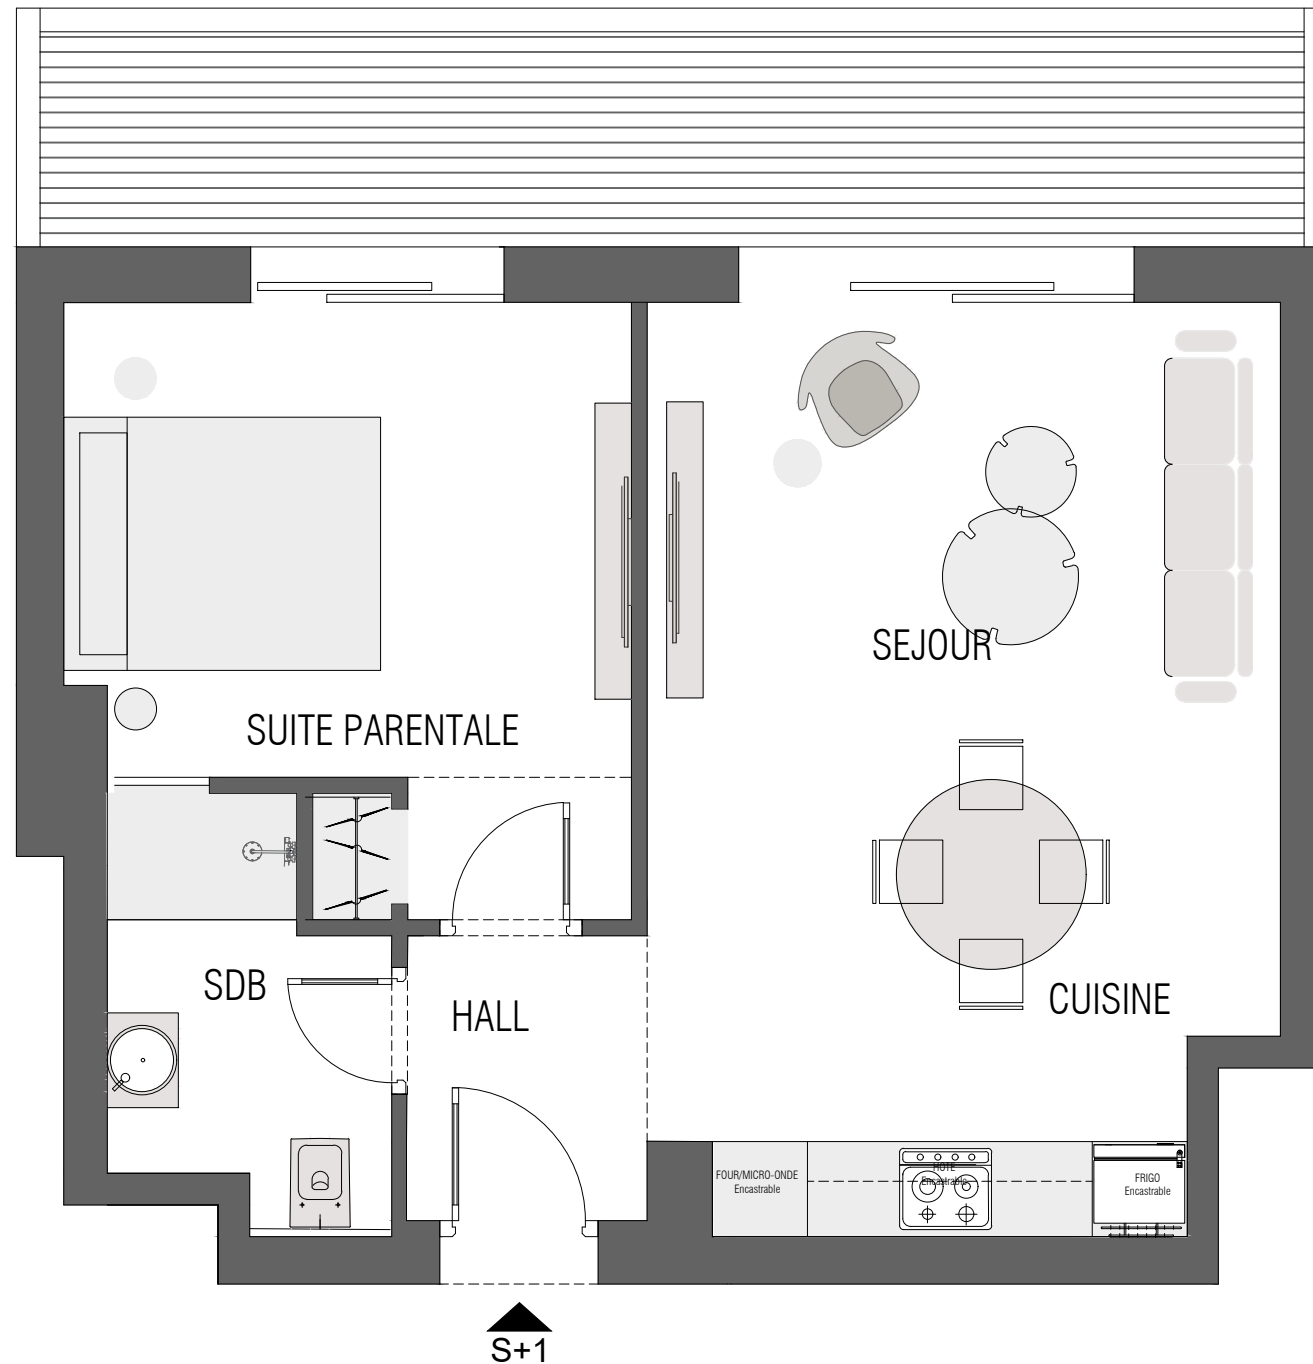

RESIDENCE TOPKAPI MAHDIA

Maitre d'ouvrage
Ste IMMOBILIERE LA MAISON BLANCHE

TEL +216 71 893 319 / +216 28 283 342 / +216 22 536 352

email : commercial@imbtunis.com

- FAÇADE COTE RUE -
AV.TAHER SFAR

B.4.2

SURFACE APPROXIMATIVE 79 m²

ARTEMIS
ARCHITECTES

Nom et prénom :

Lu et approuvé :

NB : LES COTES INDIQUEES SUR
LES PLANS SONT A TITRE INDICATIF.