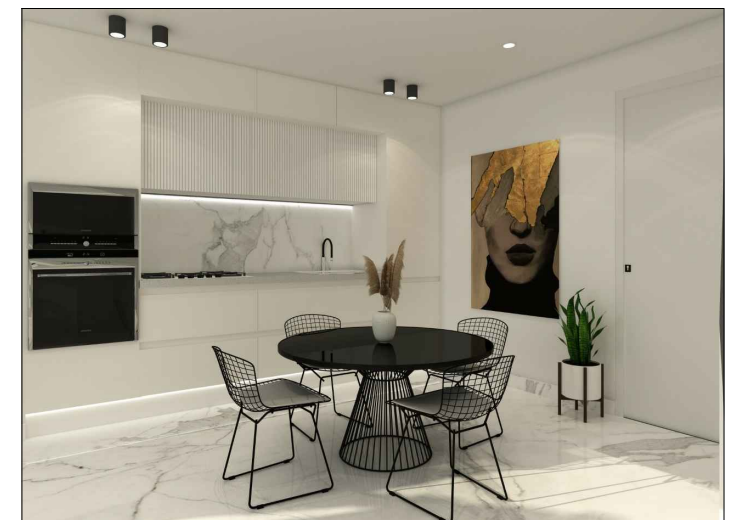

RESIDENCE TOPKAPI MAHDIA

Maitre d'ouvrage
Ste IMMOBILIERE LA MAISON BLANCHE

TEL +216 71 893 319 / +216 28 283 342 / +216 22 536 352

email : commercial@imbtunis.com

- FACADE COTE RUE -
AV.TAHER SFAR

B.4.3

SURFACE APPROXIMATIVE 74 m²