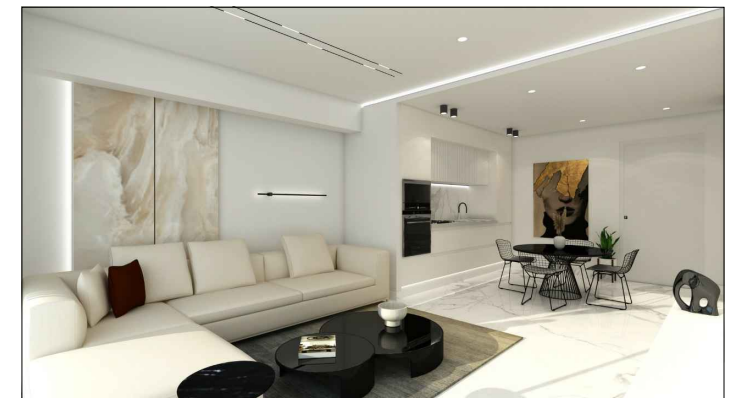

RESIDENCE TOPKAPI MAHDIA

Maitre d'ouvrage
Ste IMMOBILIERE LA MAISON BLANCHE

TEL +216 71 893 319 / +216 28 283 342 / +216 22 536 352

email : commercial@imbtunis.com

- FACADE COTE MER -

B.4.4

SURFACE APPROXIMATIVE 144 m²